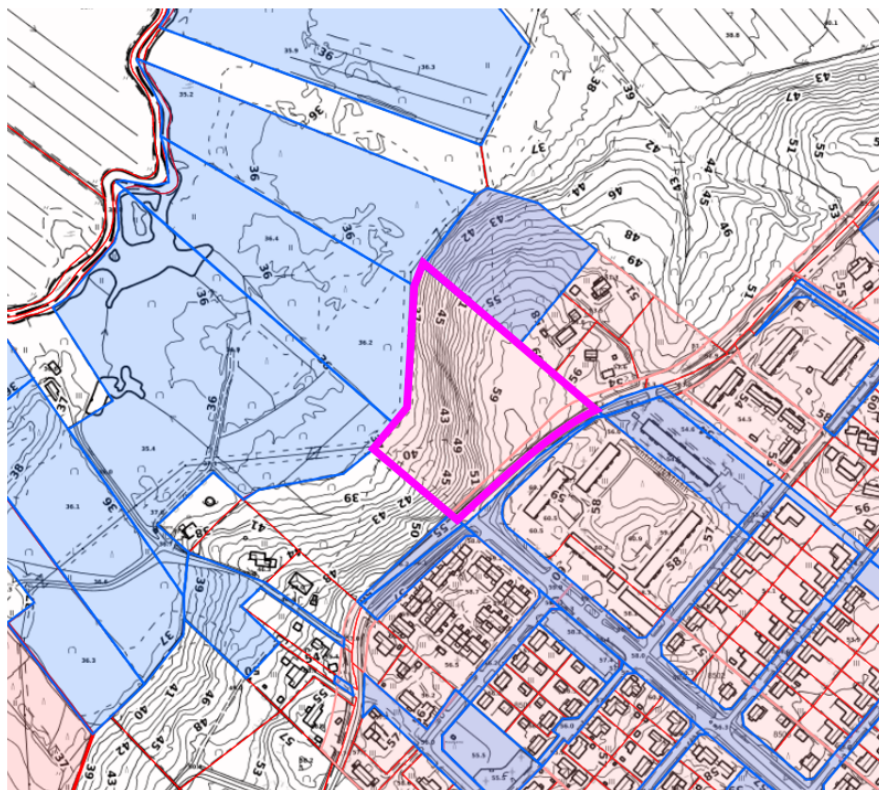

Kuva: Sijaintikartta.

Kuva: Pohjakartta, asemakaavoitetut alueet punaisella, kunnan maaomaisuus sinisellä ja hakemuksen kohteena oleva kiinteistö rajattu pinkillä.

Kuva: Tuusulan yleiskaava 2040 -ehdotus. Hakemuksen kohteena olevat kiinteistöt rajattu pinkillä.

Kuva: Ote ajantasa-asemakaavasta. Hakemuksen kohteena olevat kiinteistöt rajattu pinkillä.