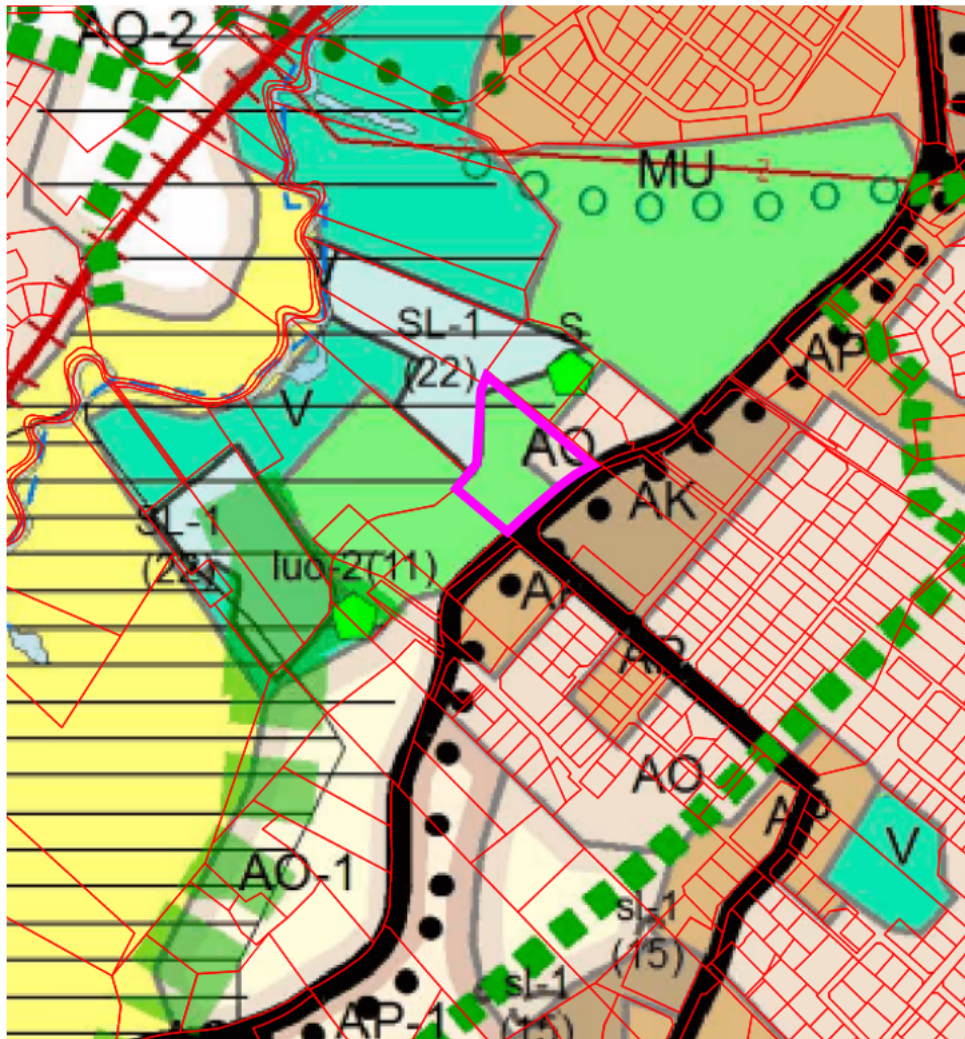

Kuva: Sijaintikartta.

Kuva: Pohjakartta, asemakaavoitetut alueet punaisella, kunnan maaomaisuus sinisellä ja hakemuksen kohteena oleva kiinteistö rajattu pinkillä.

Kuva: Tuusulan yleiskaava 2040 -ehdotus. Hakemuksen kohteena olevat kiinteistöt rajattu pinkillä.

Kuva: Ote ajantasa-asemakaavasta. Hakemuksen kohteena olevat kiinteistöt rajattu pinkillä.