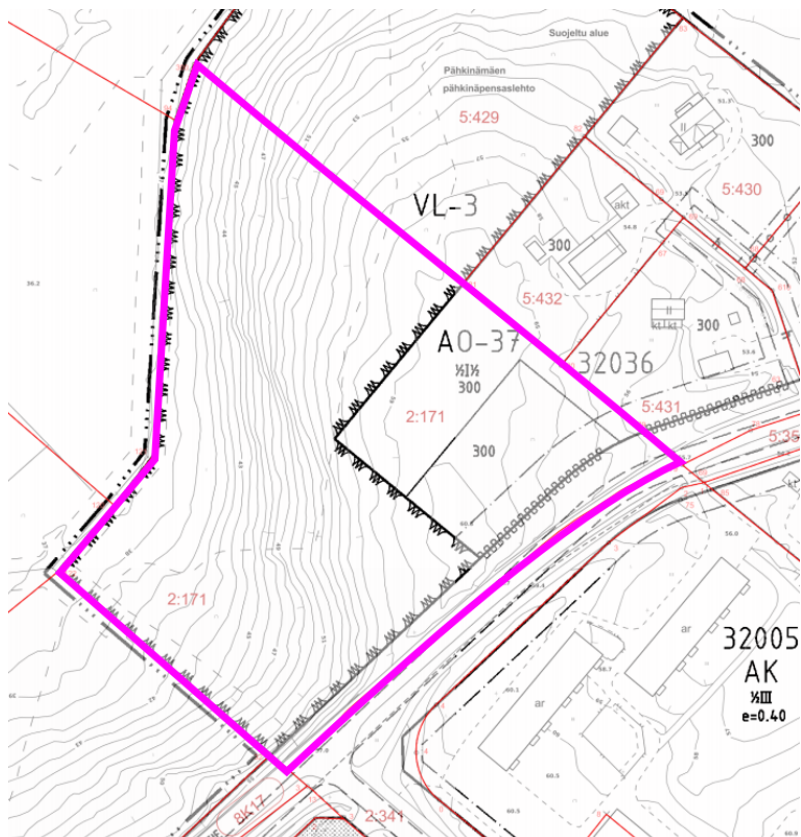

Kuva: Sijaintikartta.

Kuva: Pohjakartta, asemakaavoitetut alueet punaisella, kunnan maaomaisuus sinisellä ja hakemuksen kohteena oleva kiinteistö rajattu pinkillä.

Kuva: Tuusulan yleiskaava 2040 -ehdotus. Hakemuksen kohteena olevat kiinteistöt rajattu pinkillä.

Kuva: Ote ajantasa-asemakaavasta. Hakemuksen kohteena olevat kiinteistöt rajattu pinkillä.